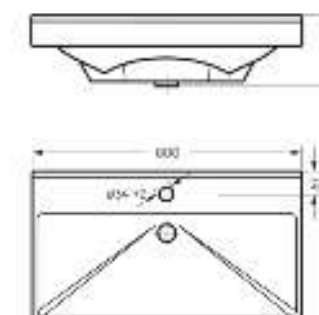

Мебельный умывальник
FEST 80

Ш 800 Г 450 В 220 мм / Вес брутто 25.75 кг

Артикул: WB.FN/Fest/80-C/WHT.G