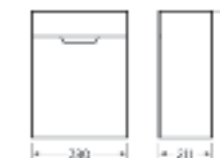

Тумба для умывальника напольная **FEST 40**

Ш 380 Г 211 В 820 мм / Вес нетто: 13 кг
Артикул: FSTSLCW400110F1

Подходит для умывальников:
Fest 40

Тумба для умывальника подвесная **FEST 40**

Ш 380 Г 211 В 500 мм / Вес нетто: 10 кг
Артикул: FSTSLCW400110W1