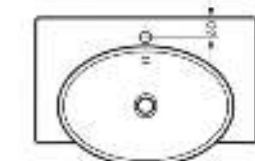

Ш 656 Г 445 В 142 мм / Вес брутто 16.80 кг

Артикул: WB.FN/Infinity/65-C/WHT.G

на кронштейны

на тумбу

Мебельный умывальник Infinity 76

Мебельный умывальник Infinity 65

Мебельный умывальник INFINITY 76

Ш 760 Г 450 В 112 мм / Вес брутто 18.43 кг