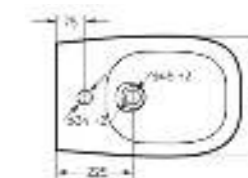

тонкое сиденье

Размеры можно посмотреть
на сайте sanitaluxe.ru

Биде
INFINITY

Ш 368 Г 555 В 431 мм / Вес брутто 30.93 кг

Артикул: BD.FS/Infinity/C/WHT.G

Биде Infinity | Унитаз-компакт Infinity Rimless | Накладной умывальник Infinity Slim | Тумба подвесная Infinity 100-20 бетон
Керамогранит keranova.ru