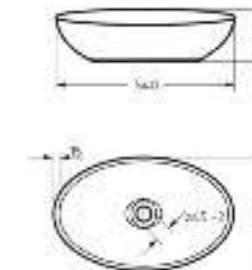

Накладной умывальник
RINGO CUT

Ш 540 Г 345 В 147 мм / Вес брутто 10 кг

Возможные варианты цвета под заказ.
Глянцевая глазурь.

Артикул: WB.CT/Ringo/54-N.Cut/WHT.G

на столешницу на тумбу
для накладных умывальников