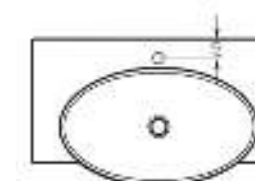

Накладной умывальник INFINITY 60

Ш 598 Г 367 В 122 мм / Вес брутто 11.53 кг

Возможные варианты цвета под заказ.
Матовая глазурь.

Артикул: WB.CT/Infinity/60-N/WHT.G

на тумбу

на столешницу

Мебельный умывальник INFINITY 65

Ш 656 Г 445 В 142 мм / Вес брутто 16.80 кг

Артикул: WB.FN/Infinity/65-C/WHT.G

на кронштейны

на тумбу

Мебельный умывальник INFINITY 76

Ш 760 Г 450 В 112 мм / Вес брутто 18.43 кг

Артикул: WB.FN/Infinity/76-C/WHT.G

на кронштейны

на тумбу