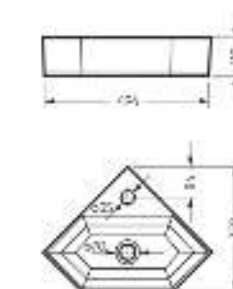

Умывальник угловой
LINE

Ш 494 Г 358 В 110 мм / Вес брутто 6.43 кг