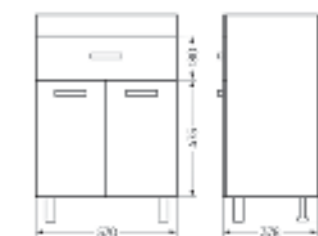

Тумба для умывальника напольная **FEST 60**

Ш 570 Г 378 В 840 мм / Вес нетто: 23 кг
Артикул: FSTSLCW600111F1

Подходит для умывальников:
Fest 60