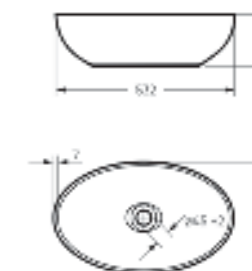

Накладной умывальник
RINGO SLIM

Ш 532 Г 333 В 152 мм / Вес брутто 9.73 кг

Возможные варианты цвета под заказ.
Матовая глазурь.

Артикул: WB.CT/Ringo/53-N.Slim/WHT.G

на столешницу на тумбу
для накладных умывальников