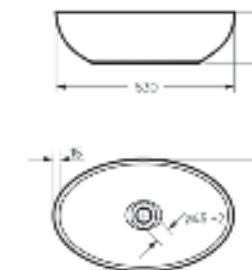

Накладной умывальник
RINGO

Ш 530 Г 335 В 155 мм / Вес брутто 10.61 кг

Возможные варианты цвета под заказ.
Глянцевая глазурь.

Артикул: WB.CT/Ringo/53-N/WHT.G

на столешницу на тумбу
для накладных умывальников