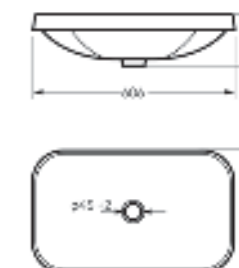

на столешницу
на тумбу
для накладных
умывальников

Умывальник накладной
INFINITY SHELF

Ш 600 Г 360 В 140 мм / Вес брутто 13,93 кг

Артикул: WB.CT/Infinity/60-C.Shelf/WHT.G

на столешницу

Умывальник накладной Infinity Shelf

Умывальник врезной Infinity Inside

Умывальник врезной
INFINITY INSIDE

Ш 606 Г 363 В 146 мм / Вес брутто 8,43 кг

Артикул: WB.IN/Infinity/60-N/WHT.G

врезной

Коллекция

Art

Элегантный минимализм