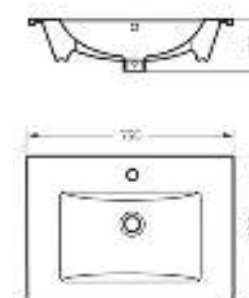

Ш 353 Г 640 В 825 мм / Вес брутто 40,8 кг

Артикул: WC.CC/Quadro/2-SlimDM/WHT.G

Унитаз-компакт с функцией биде
QUADRO

Ш 353 Г 640 В 825 мм / Вес брутто 41,96 кг

Артикул: WC.CC/Quadro/2-DM.Bidet/WHT.G

Мебельный умывальник Quadro 90

Мебельный умывальник
QUADRO 60

Ш 610 Г 471 В 164 мм / Вес брутто 16.78 кг

Артикул: WB.FN/Quadro/60-C/WHT.G

на тумбу

Мебельный умывальник
QUADRO 75

Ш 750 Г 462 В 193 мм / Вес брутто 22.47 кг

Артикул: WB.FN/Quadro/75-C/WHT.G