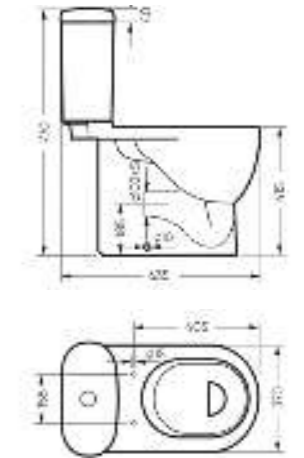

**Унитаз-компакт
ART**

Ш 370 Г 635 В 770 мм / Вес брутто 36.44 кг

Артикул: WC.CC/Art/2-DM/WHT.G

**Напольное биде
ART**

Ш 360 Г 600 В 398 мм / Вес брутто 20.77 кг

Артикул: BD.FS/Art/C/WHT.G

**Пьедестальный умывальник
ART**

Умывальник Ш 495 Г 465 В 265 мм / Вес брутто 15.13 кг
Пьедестал Ш 185 Г 180 В 655 мм / Вес брутто 11.73 кг

Артикул на умывальник: WB.PD/Art/50-C/WHT.G
Артикул на пьедестал: PD.FS/Art/N/WHT.G

на пьедестале