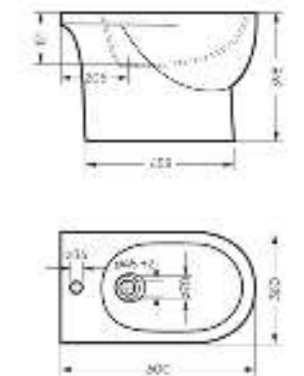

Артикул: BD.FS/Art/C/WHT.G

Пьедестальный умывальник Art

**Пьедестальный умывальник
ART**

Умывальник Ш 495 Г 465 В 265 мм / Вес брутто 15.13 кг
Пьедестал Ш 185 Г 180 В 655 мм / Вес брутто 11.73 кг

Артикул на умывальник: WB.PD/Art/50-C/WHT.G
Артикул на пьедестал: PD.FS/Art/N/WHT.G