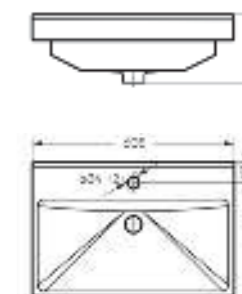

Мебельный умывальник
FEST 40

Ш 240 Г 400 В 102 мм / Вес брутто 5.53 кг

Артикул: WB.FN/Fest/40-C/WHT.G

Мебельный умывальник
FEST 60

Ш 605 Г 403 В 219 мм / Вес брутто 18.87 кг

Артикул: WB.FN/Fest/60-C/WHT.G

Мебельный умывальник
FEST 80