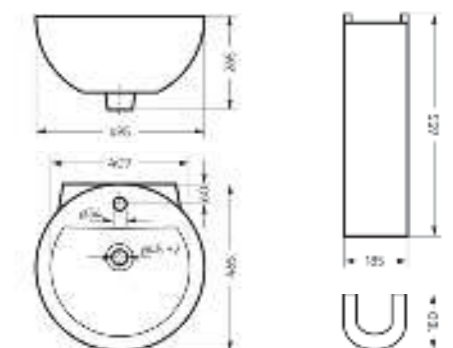

**Унитаз-компакт
ART**

Ш 370 Г 635 В 770 мм / Вес брутто 36.44 кг

Артикул: WC.CC/Art/2-DM/WHT.G

**Напольное биде
ART**

Ш 360 Г 600 В 398 мм / Вес брутто 20.77 кг

Артикул: BD.FS/Art/C/WHT.G

**Пьедестальный умывальник
ART**

Умывальник Ш 495 Г 465 В 265 мм / Вес брутто 15.13 кг
Пьедестал Ш 185 Г 180 В 655 мм / Вес брутто 11.73 кг

Артикул на умывальник: WB.PD/Art/50-C/WHT.G
Артикул на пьедестал: PD.FS/Art/N/WHT.G

на пьедестале